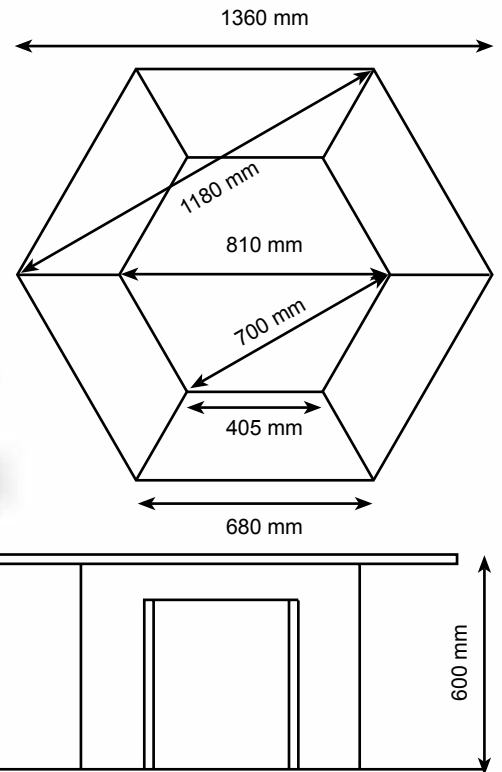

Bigga grillin mitat