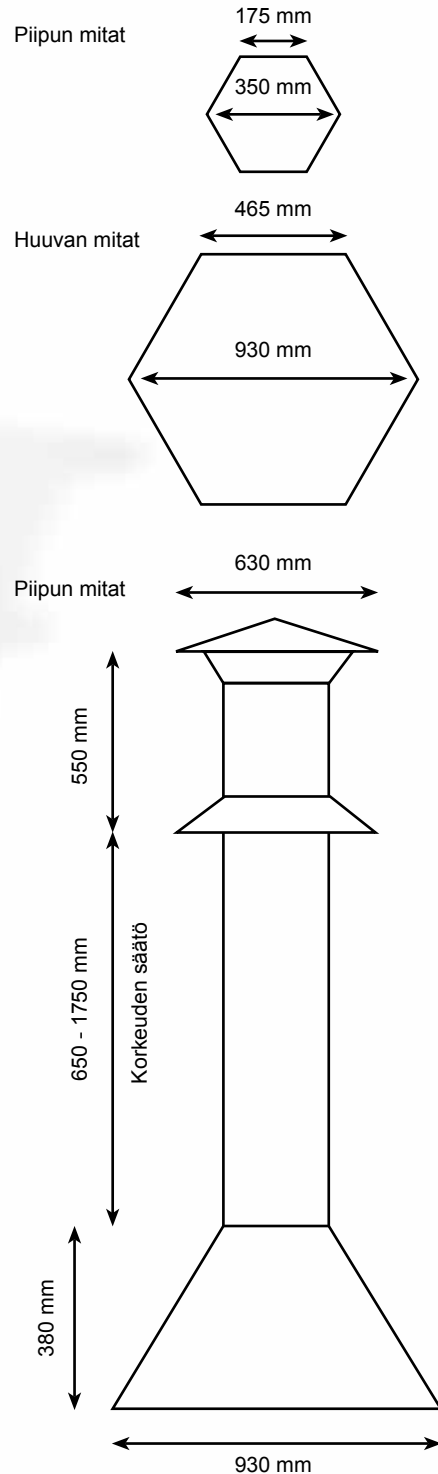

BIGGA 6 HUUVA+PIIPPU

Sisältää: piipun, sadehatun ja huuvan

Lisävarusteena
korkeussäätö-
mekanismi