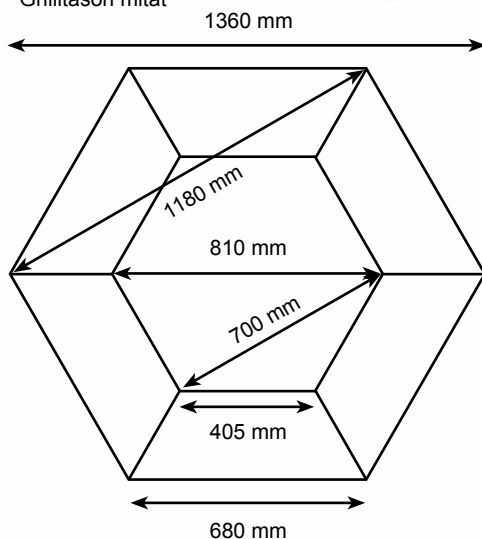

Grillitason mitat