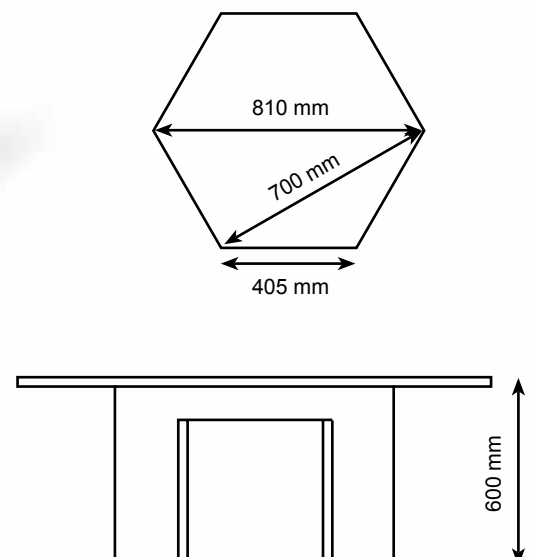

Bigga ulkogrillin mitat