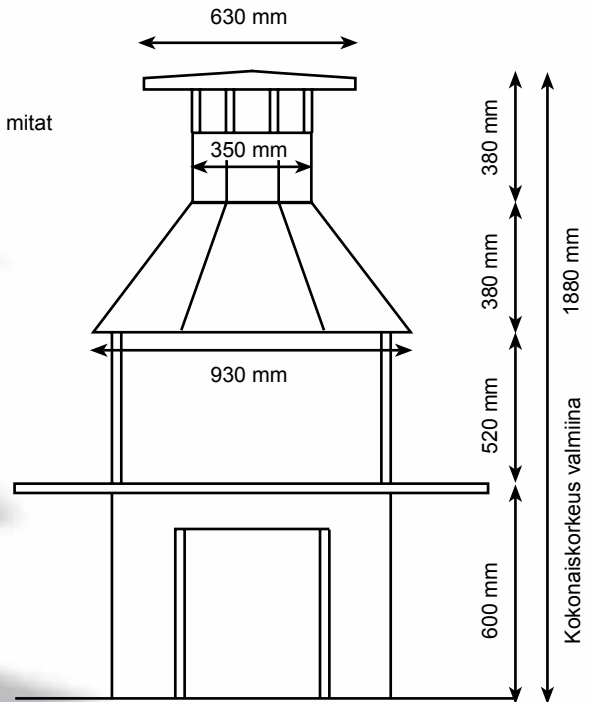

Pihakeittiön mitat