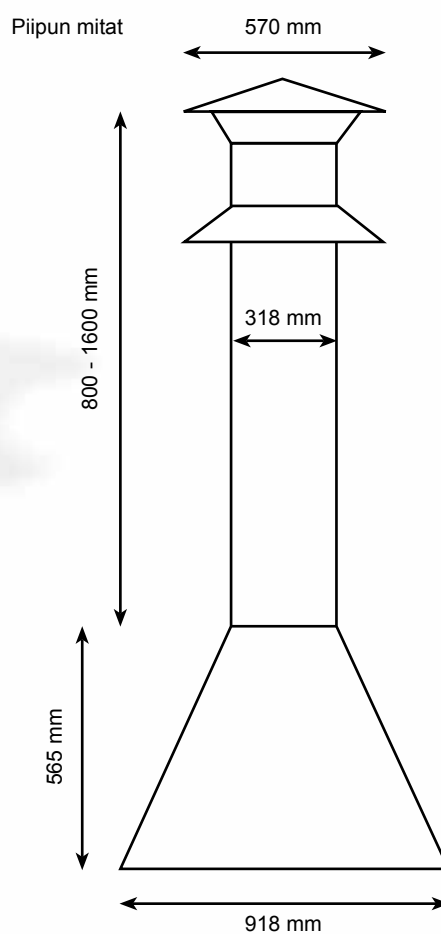

BIGGA 10 HUUVA+PIIPPU

Sisältää: piipun, sadehatun ja huuvan